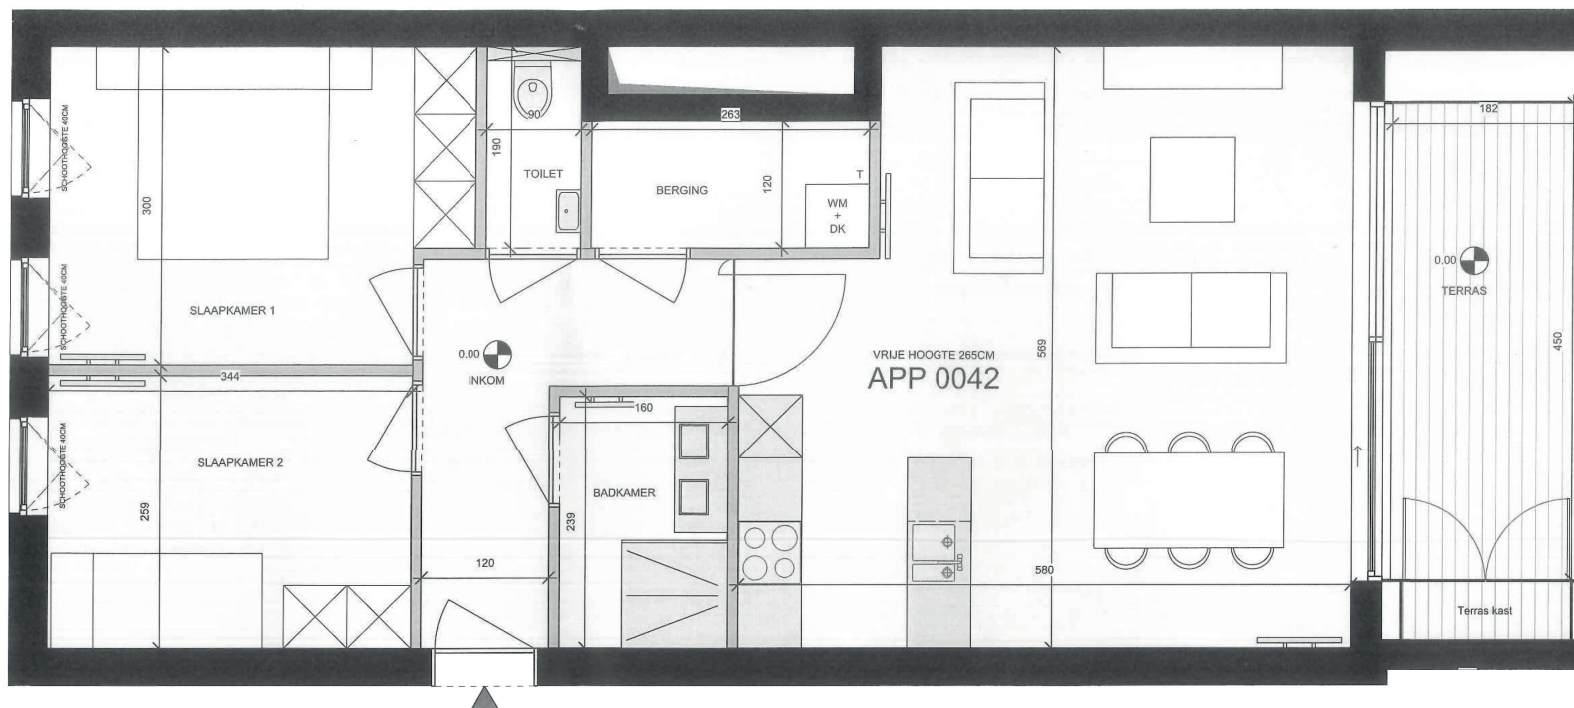

APPARTEMENT LUM

HANDELSKAAI 3 - 8500 KORTRIJK

BRUTO OPPERVLAKTE

81,6 m²

TERRAS

8,2 m²

GARAGE

ja

SLAAPKAMERS

2

BADKAMERS

1

VERDIEPING

4